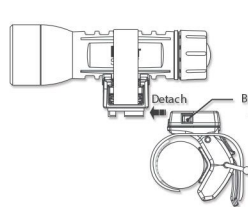

ΣΥΣΚΕΥΑΣΙΑ

ΧΑΡΑΚΤΗΡΙΣΤΙΚΑ RV-09

Flashlight Strap
[Fits 15-30mm in diameter]
Θέση Φακού
[Χωράει φακό με 15-30mm διάμετρο]

Strap Clasp
Κούμπωμα Λουριού

Handlebar Strap
[Fits 18-36mm in diameter] Βάση Τιμονιού
[Χωράει σε διάμετρο 18-36mm]