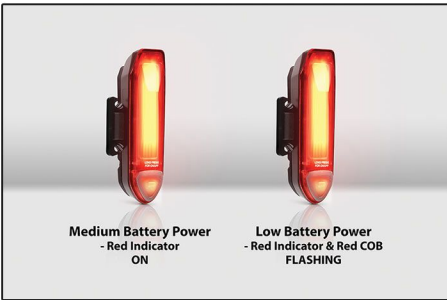

ΤΕΧΝΙΚΑ ΧΑΡΑΚΤΗΡΙΣΤΙΚΑ

HIGH > PULSE FLASHING > 6Hz FLASHING > 3Hz FLASHING [Πατήστε παρατεταμένα για ON/OFF]
Χρώμα Μαύρο
Τύπος μπαταρίας Ενωσματοωμένη 1 x 3.7V 300mAh Li-polymer επαναφορτιζόμενη μπαταρία [περιλαμβάνεται]
Πληροφορίες φόρτισης Διάρκεια φόρτισης 2 ώρες
Κόκκινη ένδειξη σε θέση ON - Φόρτιση σε εξέλιξη
Πράσινη ένδειξη σε θέση ON - Ολοκλήρωση φόρτισης
Κύκλος μπαταρίας 500 κύκλοι
Ένδειξη ισχύος της μπαταρίας Μεσαία ισχύς: κόκκινη ένδειξη σε θέση ON
Χαμηλή ισχύς: η κόκκινη ένδειξη εξακολουθεί να αναβοσβήνει & η κόκκινη COB LED λυχνία αναβοσβήνει για 10"
Τύπος λυχνίας 1 x Κόκκινη COB LED
Αξεσουάρ Καλώδιο Micro USB
2 x ιμάντες από καουτσούκ
Μέγεθος 70mm x 29mm x 18mm
Βάρος 22g [με μπαταρία]
Μεγέθη ιμάντα από καουτσούκ Μεγάλος ιμάντας Ø25-38mm
Μικρός ιμάντας Ø13-25mm

ANSI FL 1					
HIGH	20 Lumens	6m	3h		
LOW	6 Lumens	NA	16h		
PULSE FLASHING*	NA	NA	15h	✓	✓
6Hz FLASHING*	NA	NA	18h		
3Hz FLASHING*	NA	NA	18h		

* Flashing mode specifications cannot be measured by ANSI FL1 Standard. Flashing mode runtime is based on measurement of battery capacity change only.

Charging

Fully Charged