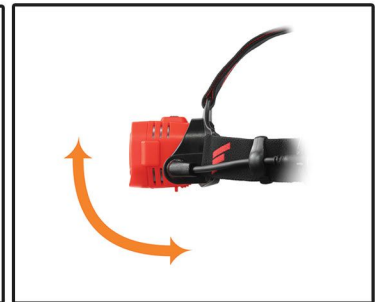

ΤΕΧΝΙΚΑ ΧΑΡΑΚΤΗΡΙΣΤΙΚΑ

Χρώμα ΜΑΥΡΟ
Λειτουργία Φακός κεφαλής
[πατήστε σύντομα για την CONSTANT ON λειτουργία: πατήστε παρατεταμένα για την FLASHING λειτουργία]
[Σε οποιαδήποτε CONSTANT ON λειτουργία κι αν είστε, πατήστε παρατεταμένα για να μεταβείτε στη λειτουργία FLASHING]
CONSTANT ON λειτουργία
HIGH > MED > LOW > OFF
FLASHING λειτουργία
8Hz FLASHING > 2Hz FLASHING > SOS-FLASHING > OFF
[Πατήστε OFF εάν η παραμονή σε οποιαδήποτε λειτουργία υπερβαίνει τα 3 δευτερόλεπτα]
Οπίσθιο Φως
ON > 3Hz FLASHING > OFF
Τύπος μπαταρίας Ενσωματωμένη 1 x 3.7V 2600mAh 18650 επαναφορτιζόμενη Li-ion
1 Μπαταρία [περιλαμβάνεται]
Πληροφορίες φόρτισης Διάρκεια φόρτισης 4 ώρες
Κόκκινο LED ON - φόρτιση σε εξέλιξη
Πράσινο LED ON - ολοκλήρωση φόρτισης
Κύκλος μπαταρίας 500 κύκλοι
Ένδειξη ισχύς μπαταρίας Πράσινο LED ON - υψηλή ισχύ
Πορτοκαλί LED ON - μεσαία ισχύ
Κόκκινο LED ON - χαμηλή ισχύ
Τύπος λυχνίας 1 x XM-L2 Cree White LED
Αξεσουάρ Κλιπ κράνους σε ιμάντα κεφαλής [περιλαμβάνεται]
Καλώδιο για Micro USB [περιλαμβάνεται]
Για εξ'αποστάσεως σύνδεση με μπαταρία καλώδιο επέκτασης 1m [RE0103, δεν περιλαμβάνεται]
Μέγεθος Φακός 67mm x 44mm x 53mm
Θήκη μπαταρίας 84mm x 49mm x 40mm
Βάρος 271g [με μπαταρία]