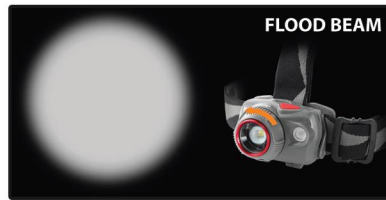

ΧΑΡΑΚΤΗΡΙΣΤΙΚΑ A-13051A

Mini-Palm

- Αδιαβροχος φακός αλουμινίου
- Φωτεινότητα: Πάνω από 120 lumens
- Μεταλικό κλίψ
- Εύκολη ενεργοποίηση και χαμηλή φωτεινότητα για καθημερινή χρήση.
- Διακόπτης για ρύθμιση της φωτεινότητας με ελαφρύ πάτημα του κουμπιού αλλάζει σκάλα
- Ώρες λειτουργίας Μπαταρίας:

Ισχυρή σκάλα	2 ώρες	120Lumens
Χαμηλή σκάλα	3 ώρες	60Lumens
FLASHING	3 ώρες	NA

- 1xAAA Duracell αλκαλική μπαταρία [περιλαμβάνονται]
- Βαρόρ με τις μπαταρίες 34.5g.
- Μέγεθος 0.18mmx90mm.

MINI-PALM

POCKET LIGHT FOR EVERY DAY

120 Lumens

2 Hours

40 gr with batteries

95m Distance

3 επιλογές φωτεινότητας

ANSI FL1	HIGHT	LOW	FLASHING
	120 LUMENS	60 LUMENS	NA
	2200 mcd	1050 mcd	NA
	95m	50m	NA
	2h	3h	3h
1.5m		✓	
		✓	

ΧΑΡΑΚΤΗΡΙΣΤΙΚΑ HL-01HB

- Αδιάβροχος επαναφορτιζόμενος φακός ALPIN με ένα υψηλής φωτεινότητας XP-L GREE White LED & ένα Ø5mm Nichia κόκκινο LED.
- Νέας σχεδίασης μηχανισμός στο κάτωτρο για ευρηγόνια και σπότη σκόπευση. Το φως πέφτει ομοιόμορφα σε όλα τα επίπεδα
- Κόκκινο LED για περπάτημα στο σκοτάδι.
- Στιβαρή Προστασία!
- Προστασία από πτώση 2m
- IP6X Προστασία κατά Σκόνης
- IPX4 Αδιαβροχοποίηση
- Το κόκκινο LED έρχεται με διαθλαστή για ομοιόμορφο φωτισμό σε όλη την περιοχή.
- Εύκολη ενεργοποίηση και χαμηλή φωτεινότητα για καθημερινή χρήση.
- Ηλεκτρονικός διακόπτης για ρύθμιση της φωτεινότητας και Off οποιαδήποτε στιγμή.
- Αυτόματα OFF όταν πέσει χαμηλά η μπαταρία
- Ώρες λειτουργίας Μπαταρίας:

Ισχυρή σκάλα	2,5 ώρες	680Lumens
Μεσαία σκάλα	5,5 ώρες	270Lumens
Χαμηλή σκάλα	18 ώρες	30Lumens
Κόκκινο	15 ώρες	10Lumens
Κόκκινο 2Hz FLASHING	30ώρες	NA

- Μπαταρίες: 3xAAA Duracell αλκαλικές μπαταρίες [περιλαμβάνονται]
- Μέγεθος 062x41x43mm.
- Βάρος: 112gr [με μπαταρία]

ΧΑΡΑΚΤΗΡΙΣΤΙΚΑ ΜΕ ΕΠΑΝΑΦΟΡΤΙΖΟΜΕΝΗ ΜΠΑΤΑΡΙΑ