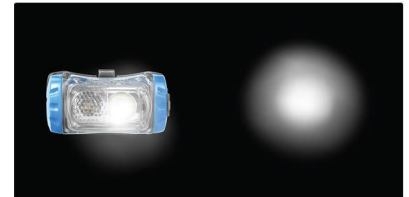

ΧΑΡΑΚΤΗΡΙΣΤΙΚΑ HL-03R

- Αδιάβροχος επαναφορτιζόμενος φακός ALPIN με ένα υψηλής φωτεινότητας 3W Gen 2 LG White LED & ένα Ø5mm κοκκίνο LED.
- Νέα σχεδίαση μηχανισμός στο κάτωτρο με σπρώμενο διαθλαστή για ευρηγόνια και σπότη σκόπευση
- Κόκκινο LED για περπάτημα στο σκοτάδι.
- Στιβαρή Προστασία!
- Προστασία από πτώση 2m
- IP5X Προστασία κατά Σκόνης
- IPX4 Αδιαβροχοποίηση
- Ευκολη ενεργοποίηση και χαμηλή φωτεινότητα για καθημερινή χρήση.
- Ηλεκτρονικός διακόπτης για ρύθμιση της φωτεινότητας με Off οποιαδήποτε στιγμή.
- Έξυπνος διαχωρισμός του κόκκινου από του άσπρου LED
- 2hrs Χρόνος Φόρτισης με ενδεικτική λυχνία κατα την φόρτιση
- Κόκκινο LED ON – Φορτίζει
- Πράσινο LED ON – Πλήρως Φορτισμένο
- Προστασία για την μπαταρία
- Αυτόματα OFF όταν φορτιστεί πλήρως
- Αυτόματα OFF όταν πέσει χαμηλά η μπαταρία
- Ώρες λειτουργίας Μπαταρίας:
- Ισχυρή σκάλα 4,5 ώρες 200Lumens
- Μεσαία σκάλα 9,3 ώρες 90Lumens
- Χαμηλή σκάλα 30 ώρες 20Lumens
- Λευκός 2Hz FLASHING 10 ώρες NA
- Κόκκινο 25 ώρες 20Lumens
- Κόκκινο 2Hz FLASHING 30ώρες NA
- Απευθείας φόρτιση από Micro USB
- Μπαταρία: 1 x 3.7V 600mAh 14430 Li-ion Rechargeable Battery [περιλαμβάνεται]
- Φορτίσεις: 500 κύκλους
- Αξεσουάρ: Micro USB
- Μέγεθος 038x70x50mm.
- Βάρος: 88gr [με μπαταρία]
- ΕΞΤΡΑ (δεν περιλαμβάνονται)
  Για Βιομηχανικό Κράνος
  Κλίπ για προσαρμογή στο κράνος ACS-06
  3M Αυτοκόλλητη βάση
  Για σπότη κράνος
  Ιμάντας βέλκρο NY-405

Charging