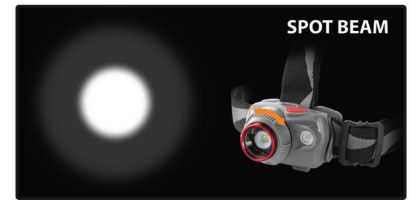

ΕΞΤΡΑ (δεν περιλαμβάνονται)

- Για Βιομηχανικό Κράνος
- Κλίπ για προσαρμογή στο κράνος ACS-06

HYBRID

FLOOD BEAM

SPOT BEAM

HYBRID

CHARGING

FULLY CHARGED