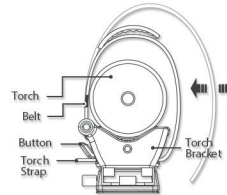

ΣΥΣΚΕΥΑΣΙΑ

ΧΑΡΑΚΤΗΡΙΣΤΙΚΑ RV-09

Flashlight Strap
[Fits 15-30mm in diameter]
Θέση Φακού
[Χωράει φακό με 15-30mm διάμετρο]

Strap Clasp
Κούμπωμα Λουριού

Handlebar Strap
[Fits 18-36mm in diameter] Βάση Τιμονιού
[Χωράει σε διάμετρο 18-36mm]