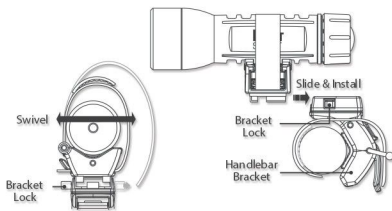

ΣΥΣΚΕΥΑΣΙΑ

ΧΑΡΑΚΤΗΡΙΣΤΙΚΑ RV-09

Flashlight Strap
[Fits 15-30mm in diameter]
Θέση Φακού
[Χωράει φακό με 15-30mm διάμετρο]

Strap Clasp
Κούμπωμα Λουριού

Handlebar Strap
[Fits 18-36mm in diameter] Βάση Τιμονιού
[Χωράει σε διάμετρο 18-36mm]