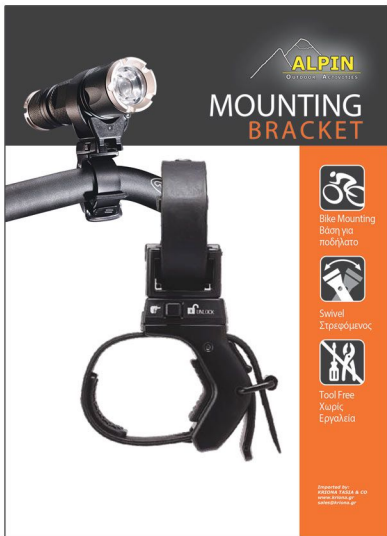

ΧΑΡΑΚΤΗΡΙΣΤΙΚΑ RV-09

Flashlight Strap
[Fits 15-30mm in diameter]
Θέση Φακού
[Χωράει φακό με 15-30mm διάμετρο]

Strap Clasp
Κούμπωμα Λουριού

Handlebar Strap
[Fits 18-36mm in diameter] Βάση Τιμονιού
[Χωράει σε διάμετρο 18-36mm]

ΧΑΡΑΚΤΗΡΙΣΤΙΚΑ BLX-113A

Bicycle Front & Back Flashlight (2pcs)

ΜΠΡΟΣ ΦΑΚΟΣ

- Αδιαβροχος
- Ρυθμιστής DC-DC για εκμετάλλευση όλης της ενέργειας της μπαταρίας.
- Φωτεινότητα 1W White LED: πάνω από **30 lumens**
- Δείκτης κατάστασης μπαταρίας στο πάνω μέρος:
  Πράσινο 100%-41%
  Κόκκινο 40% και κάτω
- 100.000 ώρες ζωής.
- Ώρες λειτουργίας Μπαταρίας:
  1W White LED 7 ώρες υψηλή σκάλα [συνεχόμενα 3hrs]
  15hrs FLASHING
- Μπαταρίες: 3 x1,5AA Αλκαλικές μπαταρίες (περιλαμβάνονται)
- Μέγεθος 53mm x 105mm x 75mm.
- Βάρος: 181g [με μπαταρίες]

ΠΙΣΩ ΦΑΚΟΣ

- Αδιαβροχος
- Φωτεινότητα 1W White LED: πάνω από **1.8 lumens**
- 100.000 ώρες ζωής.
- Ώρες λειτουργίας Μπαταρίας:
  4x 0,5mm LED 25 ώρες υψηλή σκάλα [συνεχόμενα 3hrs]
- Μπαταρίες: 2 x1,5AA Αλκαλικές μπαταρίες (περιλαμβάνονται)
- Μέγεθος 67mm x 33mm x 40mm.
- Βάρος: 74g [με μπαταρίες]

ΦΑΚΟΣ ΠΟΔΗΛΑΤΟΥ (Μπρός - Πίσω)