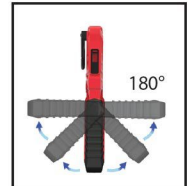

LED work and flash light

Max Light Output	420 Lumens	water resistant	IPX4	Max Runtime	3 Hours	Impact resistant	1.5 Meter

STRONG MAGNETIC ADSORPTION

Specifications	Side light		Head Light
	High	Low	High
Output	420Lumens	120Lumens	45Lumens
Beam Distance	25m	14m	25m
Runtimes	3 hours	10 hours	35 hour

- LED εργασίας και φως flash
- Αδιάβροχος
- Ηλεκτρονικός διακόπτης
- Ενδειξη κατάστασης μπαταρίας στο πίσω μέρος
- Για όλες τις γωνίες φωτισμού με περιστρεφόμενη βάση
- Θύρα φόρτισης με Micro-USB
- Διπλή προστασία (φόρτιση και αποφόρτιση)
- Διαθέτη γάντζο και μαγνήτη για εύκολη τοποθέτηση στο χώρο εργασίας
- Υψηλής ποιότητας σχεδίαση διατηρεί σταθερή φωτεινότητα
- Καινοτόμος συρόμενη σχεδίαση του κάλυμματος φόρτισης USB
- Αντιολισθητικό καουτσούκ από την πλευρά συγκράτησης παρέχει μια άνετη λαβή
- Οι προεπιλεγμένες λειτουργίες: προβολέα χαμηλής προβολέα υψηλής φακός on-off
- Φορτιστής + USB καλώδιο

CA-6846

Μεγάλης Χωρητικότητας Μπαταρία
Li-ion 3.7v 4400mah
Δυνατός Φορτιστής
220V -5V 2A
Ισχυρός Μαγνήτης