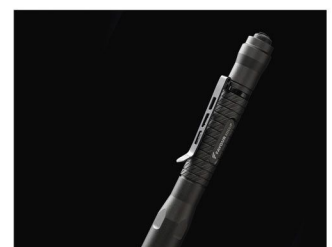

T1921

Φακός 2AA φακός χειρός με μέγιστη απόδοση έως 370 lumens και έλεγχος εστίασης Gen-2 .
Αντοχή πρόσκρουσης έως 2m. IP66 ανθεκτικό σε σκόνη & νερό υψηλής πίεσης.

MAIN FEATURES

ΧΑΡΑΚΤΗΡΙΣΤΙΚΑ

XP-G2 Cree White LED – Έως 370 Lumens
Ρυθμιζόμενη δέσμη που επιτρέπει λειτουργία με ένα χέρι
Δεύτερης γενιάς λυχνίες προβάλλουν ισχυρές εστιασμένες & εκτεταμένες δέσμες φωτός
Ηλεκτρικός διακόπτης 5 θέσεων–LOW, MED, HIGH, TURBO & 8Hz FLASHING
Ιδανικό μέγεθος για επαγγελματική και καθημερινή χρήση
Απόλυτη προστασία
Αντοχή πρόσκρουσης έως 2m
IP66 ανθεκτικό σε σκόνη & νερό υψηλής πίεσης

ANSI						
TURBO	370 Lumens	7950cd	175m	2h	✓	✓
HIGH	260 Lumens	5550cd	145m	5h	✓	✓
MED	130 Lumens	2800cd	105m	13h	✓	✓
LOW	30 Lumens	650cd	50m	60h	✓	✓
8HZ FLASHING*	NA	NA	NA	11h	✓	✓

Τεχνικά χαρακτηριστικά

Χρώμα Μαύρο
Λειτουργία LOW > MED > HIGH > TURBO > OFF
[Πατήστε παρατεταμένα για 1,5sec για να μεταβείτε στη λειτουργία 8Hz FLASHING]
[Πατήστε OFF αν η παραμονή σε οποιαδήποτε λειτουργία υπερβεί τα 5 δευτερόλεπτα]
[Κυλήστε την κεφαλή για εστιασμένη ή εκτεταμένη δέσμη φωτός]
Τύπος μπαταρίας 2 x 1.5V AA αλκαλικές μπαταρίες [περιλαμβάνονται]
Τύπος λυχνίας 1 x XP-G2 Cree White LED
Αξεσουάρ Λουράκι μεταφοράς [περιλαμβάνεται]
Μέγεθος Ø29mm x 157mm
Βάρος 150g [με μπαταρίες]

T2222

Ιδανικός για καθημερινή μεταφορά. 3W LG Λευκό LED –έως 250 Lumens. Αποσπώμενο κλιπ για εφαρμογή σε τσέπη ή ζώνη.
Ελαφρύς και συμπαγής. Απόλυτη προστασία.

ΧΑΡΑΚΤΗΡΙΣΤΙΚΑ

3W LG Λευκό LED – έως 250 Lumens
Οπίσθιος διακόπτης για λειτουργία LOW & HIGH
Αποσπώμενο κλιπ επιτρέπει εύκολη πρόσδεση σε τσέπη ή ζώνη
Ελαφρύς & συμπαγής – Κατάλληλος για επαγγελματική ή καθημερινή χρήση
Απόλυτη προστασία
Αντοχή πρόσκρουσης 2m
IP66 Ανθεκτικός στη σκόνη & αδιάβροχος