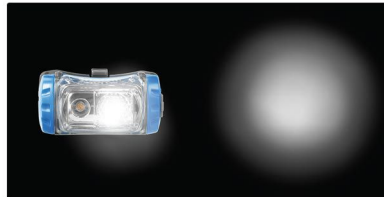

ΧΑΡΑΚΤΗΡΙΣΤΙΚΑ HL-03R

- Αδιάβροχος επαναφορτιζόμενος φακός ALPIN με ένα υψηλής φωτεινότητας 3W Gen 2 LG White LED & ένα Ø5mm κοκκίνο LED.
- Νέα σχεδίαση μηχανισμός στο κάτωτρο με σπρώμενο διαθλαστή για ευρηγόνια και σπότη σκόπευση
- Κόκκινο LED για περπάτημα στο σκοτάδι.
- Στιβαρή Προστασία!
- Προστασία από πτώση 2m
- IP5X Προστασία κατά Σκόνης
- IPX4 Αδιαβροχοποίηση
- Ευκολη ενεργοποίηση και χαμηλή φωτεινότητα για καθημερινή χρήση.
- Ηλεκτρονικός διακόπτης για ρύθμιση της φωτεινότητας με Off οποιαδήποτε στιγμή.
- Έξυπνος διαχωρισμός του κόκκινου από του άσπρου LED
- 2hrs Χρόνος Φόρτισης με ενδεικτική λυχνία κατα την φόρτιση
- Κόκκινο LED ON – Φορτίζει
- Πράσινο LED ON – Πλήρως Φορτισμένο
- Προστασία για την μπαταρία
- Αυτόματα OFF όταν φορτιστεί πλήρως
- Αυτόματα OFF όταν πέσει χαμηλά η μπαταρία
- Ώρες λειτουργίας Μπαταρίας:
- Ισχυρή σκάλα 4,5 ώρες 200Lumens
- Μεσαία σκάλα 9,3 ώρες 90Lumens
- Χαμηλή σκάλα 30 ώρες 20Lumens
- Λευκός 2Hz FLASHING 10 ώρες NA
- Κόκκινο 25 ώρες 20Lumens
- Κόκκινο 2Hz FLASHING 30ώρες NA
- Απευθείας φόρτιση από Micro USB
- Μπαταρία: 1 x 3.7V 600mAh 14430 Li-ion Rechargeable Battery [περιλαμβάνεται]
- Φορτίσεις: 500 κύκλους
- Αξεσουάρ: Micro USB
- Μέγεθος 038x70x50mm.
- Βάρος: 88gr [με μπαταρία]
- ΕΞΤΡΑ (δεν περιλαμβάνονται)
  Για Βιομηχανικό Κράνος
  Κλίπ για προσαρμογή στο κράνος ACS-06
  3M Αυτοκόλλητη βάση
  Για σπότη κράνος
  Ιμάντας βέλκρο NY-405

Charging