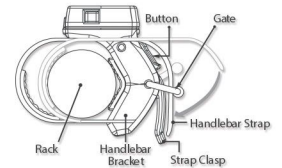

ΣΥΣΚΕΥΑΣΙΑ

ΧΑΡΑΚΤΗΡΙΣΤΙΚΑ RV-09

Flashlight Strap
[Fits 15-30mm in diameter]
Θέση Φακού
[Χωράει φακό με 15-30mm διάμετρο]

Strap Clasp
Κούμπωμα Λουριού

Handlebar Strap
[Fits 18-36mm in diameter] Βάση Τιμονιού
[Χωράει σε διάμετρο 18-36mm]